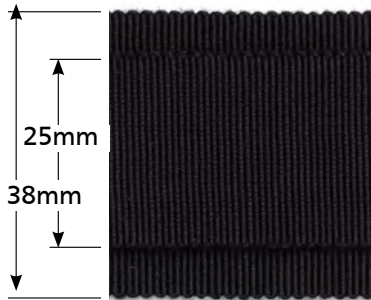

# 132-9200

レーヨン ペタシャムリボン  
Rayon PetershamRibbon

後染

Rayon 100%

UNIT 30m

## COLOR SAMPLES

※5mm、77mmは 色# 000、001、002、100番代の限定色になります。

000 (オフ)		108	
001 (白)		121	
102		146	
140		143	
008		025	
104		115	
009		144	
010		162	
003		012	
024		013	
006		027	
007		028	
173		015	
174		106	
175		163	
122		164	
145		165	
114		124	
147		166	
148		167	
123		126 (濃紺)	