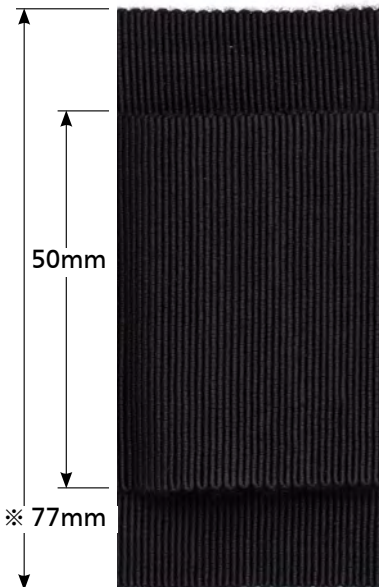

# 132-9200

レーヨン ペタシャムリボン  
Rayon PetershamRibbon

後染

Rayon 100%

UNIT 30m

## COLOR SAMPLES

※5mm、77mmは 色# 000、001、002、100番代の限定色になります。

000 (オフ)		108	
001 (白)		121	
102		146	
140		143	
008		025	
104		115	
009		144	
010		162	
003		012	
024		013	
006		027	
007		028	
173		015	
174		106	
175		163	
122		164	
145		165	
114		124	
147		166	
148		167	
123		126 (濃紺)	