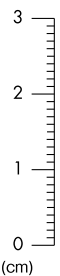

# 132-9200

レーヨン ペタシャムリボン  
Rayon PetershamRibbon

後染

Rayon 100%

UNIT 30m

## COLOR SAMPLES

※5mm、77mmは 色# 000、001、002、100番代の限定色になります。

000 (オフ)		108	
001 (白)		121	
102		146	
140		143	
008		025	
104		115	
009		144	
010		162	
003		012	
024		013	
006		027	
007		028	
173		015	
174		106	
175		163	
122		164	
145		165	
114		124	
147		166	
148		167	
123		126 (濃紺)	

※あて布(アイロン)使用

COLOR SAMPLES

- 132
- 133
- 134
- 135
- 138
- 139
- 103
- 137
- 021
- 136
- 022
- 032
- 023
- 142
- 030
- 116
- 117
- 112
- 118

- 151
- 152
- 153
- 016
- 034
- 017
- 035
- 149
- 150
- 107
- 109
- 154
- 120
- 156
- 157
- 158
- 161
- 159
- 160
- 036
- 037