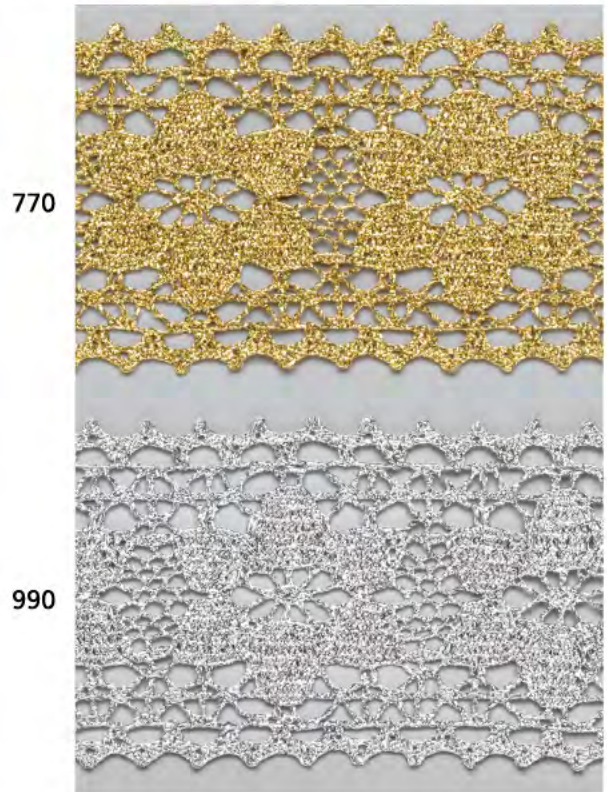

メタリックラメ トーションレース
Cupra With Polyester Metallic Torchon Lace

先染

Cupra 51%・Polyester 49%

UNIT 30m

156-274

156-281

156-255

156-243

156-282

※あて布(アイロン)使用