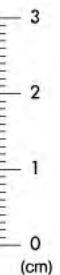

メタリックラメ トーションレース
Cupra With Polyester Metallic Torchon Lace

先染

Cupra 51%・Polyester 49%

UNIT 30m

156-274

156-281

156-255

156-243

156-282

※あて布(アイロン)使用