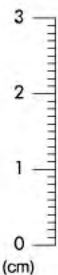

メタリックラメトーションレース
Cupra With Polyester Metallic Torchon Lace

先染

Cupra 51%・Polyester 49%

UNIT 30m

156-228

156-272

156-226

156-273

156-271

156-266

156-234

※あて布(アイロン)使用